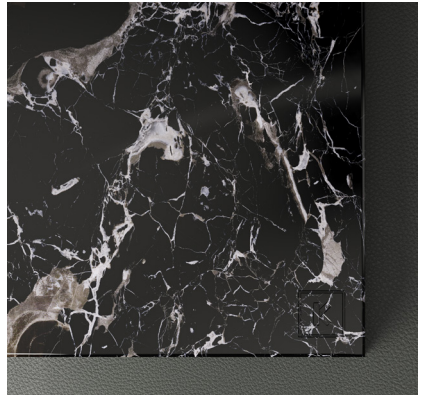

Materiais e Acabamentos

MÁRMORES

Laskasas
Nontract

MATERIAIS E ACABAMENTOS — MÁRMORES

MÁRMORE CARRARA POLIDO

MÁRMORE ESTREMOZ POLIDO

MÁRMORE EMPERADOR DARK POLIDO

MÁRMORE CAPPUCCINO POLIDO

MÁRMORE NERO MARQUINA POLIDO

MÁRMORE BLACK FLOWER POLIDO

MÁRMORE VERDE ISSORIE

MÁRMORE ROSSO LEVANTO

MÁRMORE TRAVERTINO RESINADO MATE